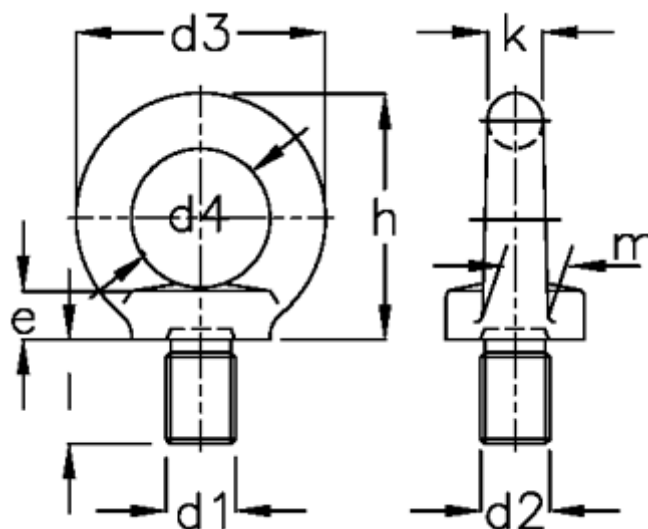

Article number: 20580M36ST  
Description: E+G Lifting eye bolts  
DIN 580-M36-ST

## Measures

|              |            |
|--------------|------------|
| $d1 = M36$   | $K = 28$   |
| $d2 = 75$    | $l = 54.0$ |
| $d3 = 126$   | $m = 32$   |
| $d4 = 70$    |            |
| $e = 26$     |            |
| $F1 = 51000$ |            |
| $F2 = 37000$ |            |
| $H = 128$    |            |